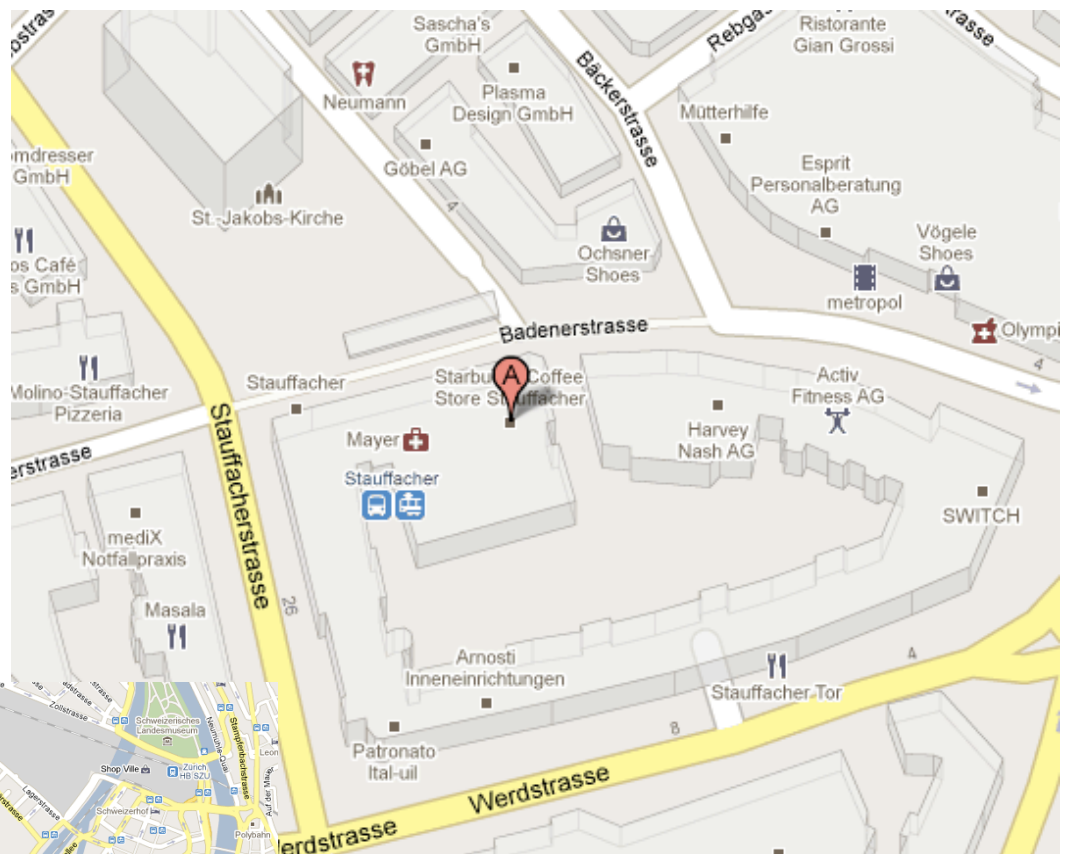

So finden Sie uns

Haltestelle Stauffacher:
Tram Nr. 2, 3, 8, 14

Vom Hauptbahnhof (5 Min.):
Tram Nr. 3, 14

Hauseingang:
Im Starbucks-Haus an der
linken Gebäudeseite
(Zwischengang zum Hinterhof)

**Parkplätze im Parkhaus
Stauffacher-Tor (Zufahrt von
der Werdstrasse her)**